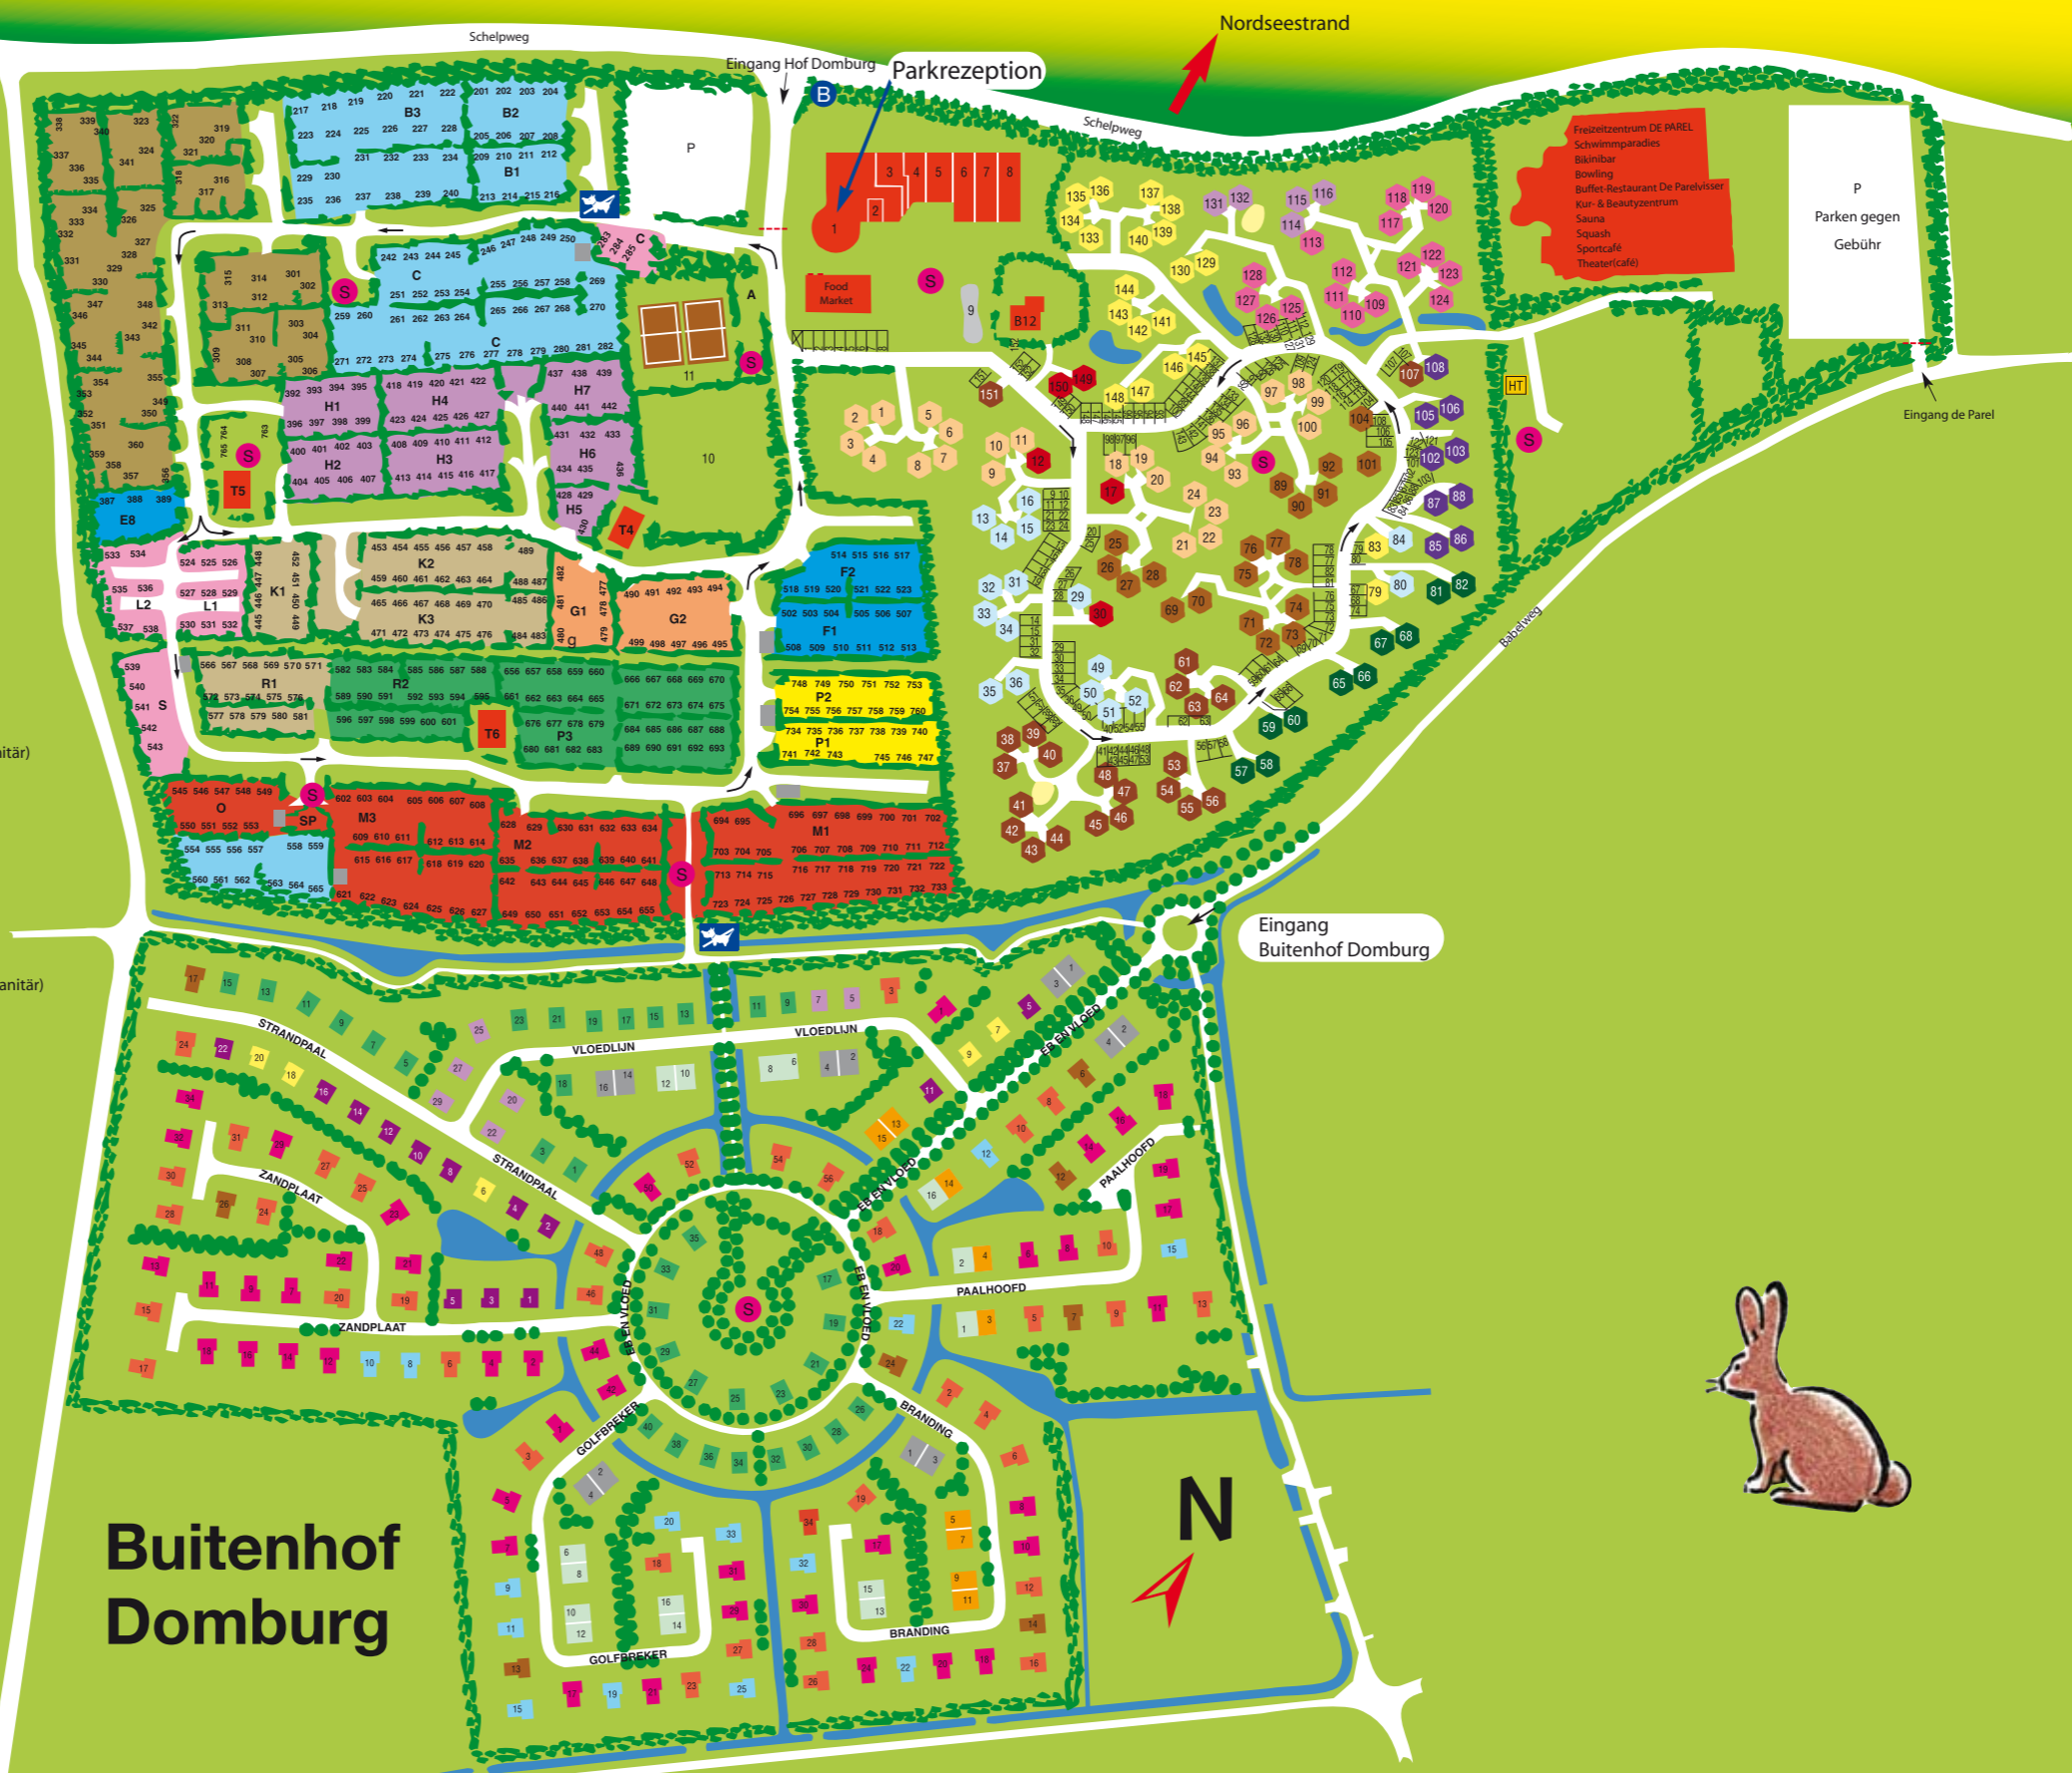

Legende

Parkeinrichtungen

- = Sanitäranlage
- = Spielplatz
- = Autowaschplatz
- = Parkplatz
- = Hundewiese
- = Sandbank
- = Abwaschgelegenheit/Kinderdusche
- = Bushaltestelle
- = Schranke

Hauptgebäude

- 1 = Parkrezeption
- 2 = Waschsalon
- 3 = Koos Kids Club
- 4 = Ferien-Leih-Club
- 5 = Veranstaltungshalle
- 6 = À-la-carte-Restaurant de Zeester
- 7 = Snack & Frites de Kombuis
- 8 = Café de Strandjutter
- 9 = Minigolf
- 10 = Sportplätze
- 11 = Tennisplätze

Camping Hof Domburg

- = B1/B2/B3/C Komfort-Plus-Plätze (mit Privatsanitär)
- = L1/L2 + S + C 283 bis 285 Camper
- = H1/H2/H3/H4/H5/H6/H7
- = E8
- = K1/K2/K3/R1
- = G1/G2
- = P1/P2
- = F1/F2
- = O/M1/M2/M3
- = O 554 bis 565 Komfort-Plus-Plätze (mit Privatsanitär)
- = R2/P3
- = Mobilheime (Typ SCR)

Bungalows Hof Domburg

- = Typ B4P
- = Typ B4P+
- = Typ B4M
- = Typ B4C
- = Typ B4V
- = Typ B5P
- = Typ B5K
- = Typ B6P
- = Typ B7K
- = Typ B8P
- = Typ B12
- = Parkplatz beim Bungalow

Villen Buitenhof Domburg

- = Typ H6/HL6
- = Typ HK5
- = Typ TK5
- = Typ T6/TL6
- = Typ M6/ML6
- = Typ MK7/MKL7
- = Typ M8/ML8
- = Typ MD6/MDL6
- = Typ U8/UL8
- = Typ U10/UL10
- = Typ FV

Buitenhof Domburg

Anderungen vorbehalten